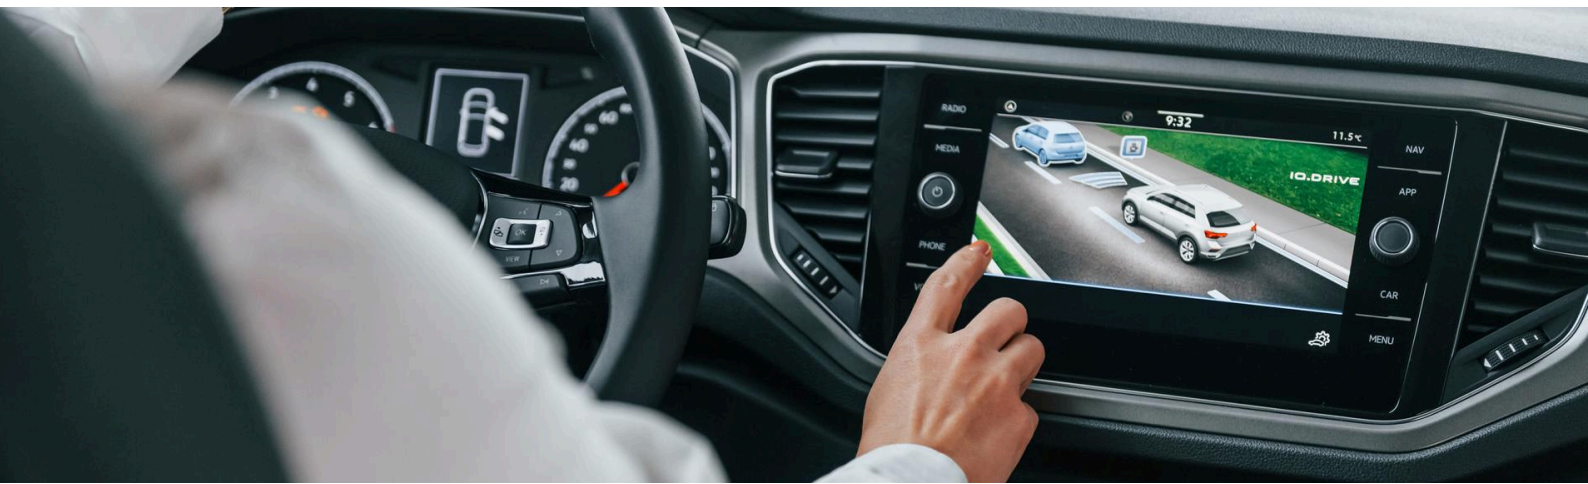

Tahukah Anda?

Teknologi *Advanced Driver Assistance System (ADAS)*

Advanced Driver Assistance System (ADAS) adalah sistem keselamatan aktif yang menggunakan sensor, kamera, dan kecerdasan buatan (AI) untuk mendeteksi potensi bahaya secara *real-time*, memberikan peringatan, hingga mengambil tindakan otomatis guna membantu mencegah terjadinya kecelakaan.

Fitur Utama ADAS untuk Keselamatan Maksimal

- 1 Adaptive Cruise Control (ACC)**
Menjaga kecepatan dan jarak aman dengan kendaraan di depan secara otomatis.
- 2 Automatic Emergency Braking (AEB)**
Mengaktifkan pengereman otomatis saat terdeteksi potensi tabrakan.
- 3 Forward Collision Warning (FCW)**
Memberikan peringatan dini terhadap risiko benturan di depan.
- 4 Lane Departure Warning (LDW) dan Lane Keeping Assist (LKA)**
Membantu menjaga kendaraan tetap berada di jalurnya.
- 5 Driver Drowsiness Detection (DDD)**
Memantau kondisi pengemudi dan memberikan peringatan untuk mencegah kelelahan.
- 6 Blind Spot Monitoring (BSM)**
Mendeteksi kendaraan lain yang berada di area titik buta.
- 7 Parking Assistance**
Membantu proses parkir agar lebih mudah dan aman.

Cara Kerja ADAS

ADAS bekerja melalui sistem terintegrasi yang terdiri dari sensor untuk mengumpulkan data, prosesor untuk mengolah informasi, *control unit* untuk mengambil keputusan, serta aktuator untuk mengeksekusi tindakan seperti pengereman atau pengaturan kemudi. Seluruh proses ini berlangsung dalam hitungan milidetik, sehingga kendaraan dapat merespons kondisi darurat dengan cepat dan akurat.